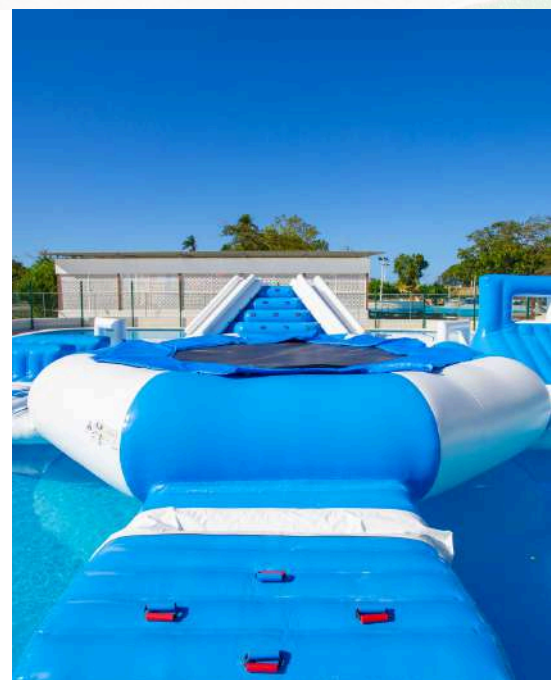

ДНЕВНОЙ АБОНЕМЕНТ В LAGUNA SOV

Цены:

Новые тарифы с 19 июня 2024 года

КАЖДЫЙ ДЕНЬ

Взрослые

от 15 лет

RD$600 (с человека)

Дети

3-14 лет

RD$500 (с человека)

Все цены включают неограниченный доступ к горкам, надувным аттракционам, бассейнам и детскому аквапарку.

VIP Зона: **RD$ 2,500** в день

Рабочие часы:

Каждый день: с 10:00 до 18:00

* Дети до 3 лет входят бесплатно.

* Цены на дневной абонемент НЕ включают еду и напитки.

* Скидка 50% для владельцев недвижимости в Sosua Ocean Village и Ocean Village Deluxe.

Tel: +1(829)946-0709 / +1(829)961-2269

Laguna SOV, Трасса Сосуа - Кабарете, км.2, Сосуа, Пуэрто Плата.